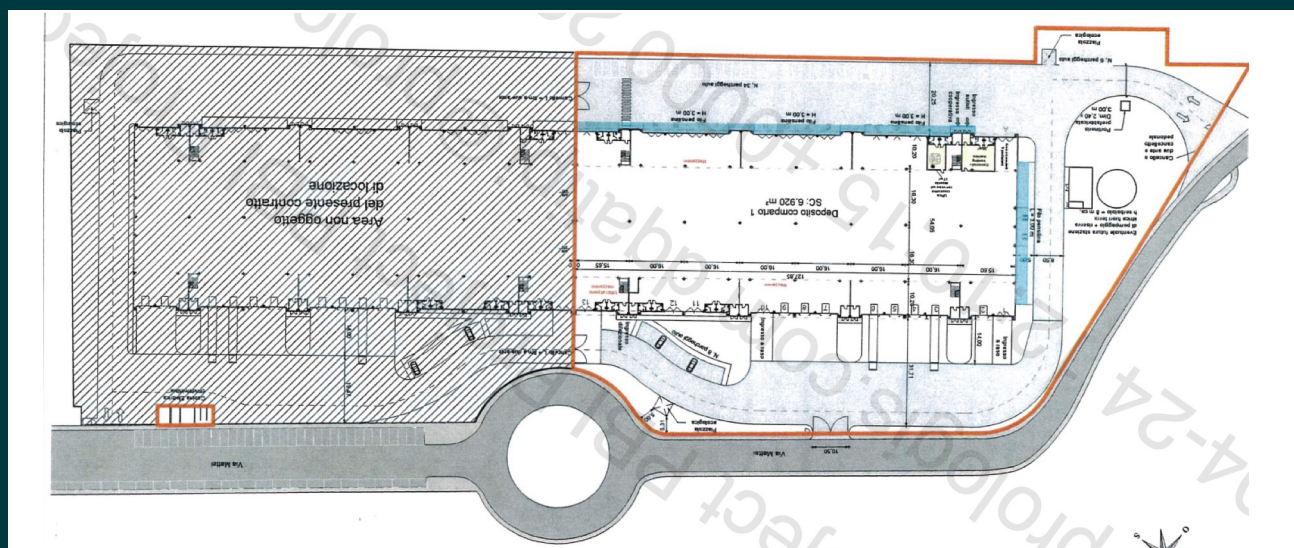

Peschiera Borromeo DC1

Via Enrico Mattei, 16, Peschiera Borromeo,
Milan, Italy 20068

Superficie
8.720 m²

Disponibilità :
1 aprile 2026

A 36 minuti da Milano in auto

A 13 minuti dall'Aeroporto di
Milano Linate

In prossimità dell'autostrada A1
e della SP415

A 30 minuti dalla Stazione di Milano

PESCHIERA BORROMEO DC1

Destinazione d'uso	Superficie indicativa
Magazzino	6.920 m ²
Uffici e locali accessori	500 m ²
Mezzanino (al grezzo)	1.300 m ²
Superficie totale potenziale	8.720 m²

DESCRIZIONE TECNICA DELL'UNITÀ

	Altezza utile	8 m
	Baie di carico con dock levellers	10
	Sistema antincendio	Impianto idrante UNI45 e UNI70

Contattaci!

Mattia Franzolin
Leasing Manager

mfranzolin@prologis.com
+39 349 6617910