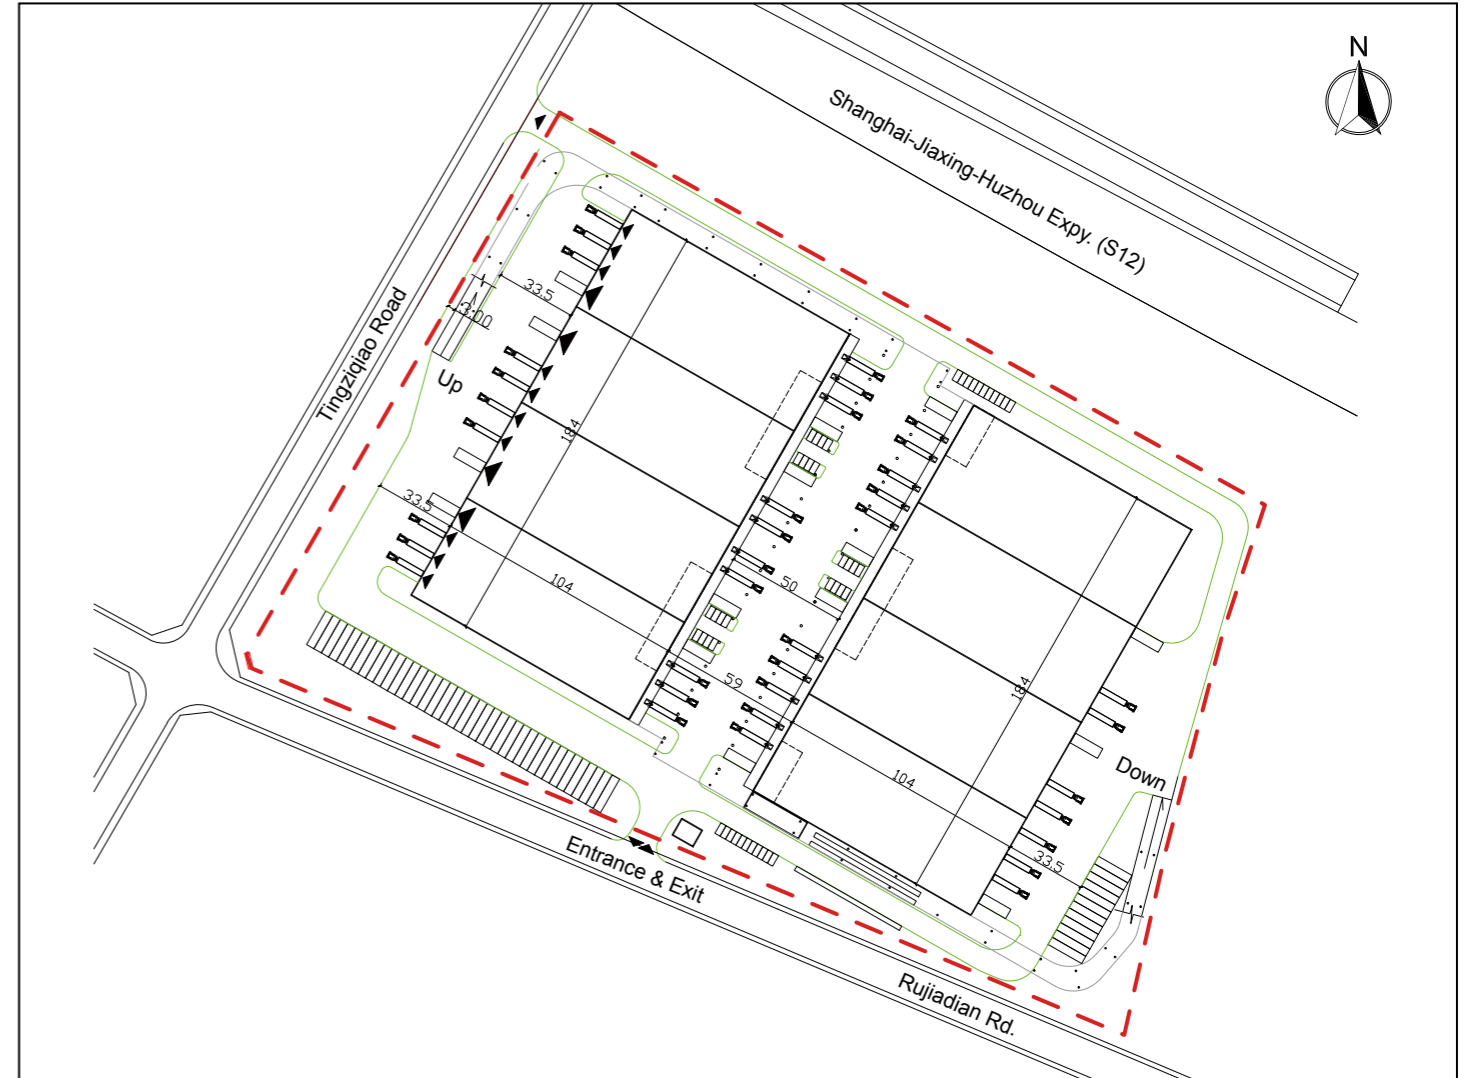

占地面积 Site Area:	87,901平方米
建筑面积 Gross Floor Area:	97,480平方米
总租赁面积 Net Rentable Space:	86,257平方米
租赁单元 Divisible Unit:	约4,800平方米
停车位 Parking:	卡车停车位52, 小车停车位76
净高 Clear Height:	一层9米, 二层10米
室内地面承重 Inside Floor Loading Capacity:	3吨/平方米
升降平台 Dock Leveler:	57个
室外周转场地宽 Outside Truck Court Width:	33.5米/50米
提升门 Dock Door:	57个
坡道门 Drive-in Door:	23个
雨棚宽度 Canopy Width:	9米/6米
屋面采光 Skylight Ratio:	屋面采光带3%
外月台宽度 Exterior Platform Width:	4.5米
柱网 Column Spacing:	11.4×11.4米/11.4×22.8米
防火等级 Fire Rating:	用于存储丙类二项物品, 耐火等级一级
消防系统 Fire Protection System:	火灾报警及ESFR喷淋
照明系统 Lighting:	LED灯具&自然采光
通风系统 Ventilation System:	每小时换气2次
库内地面 Floor Finish:	耐磨地坪