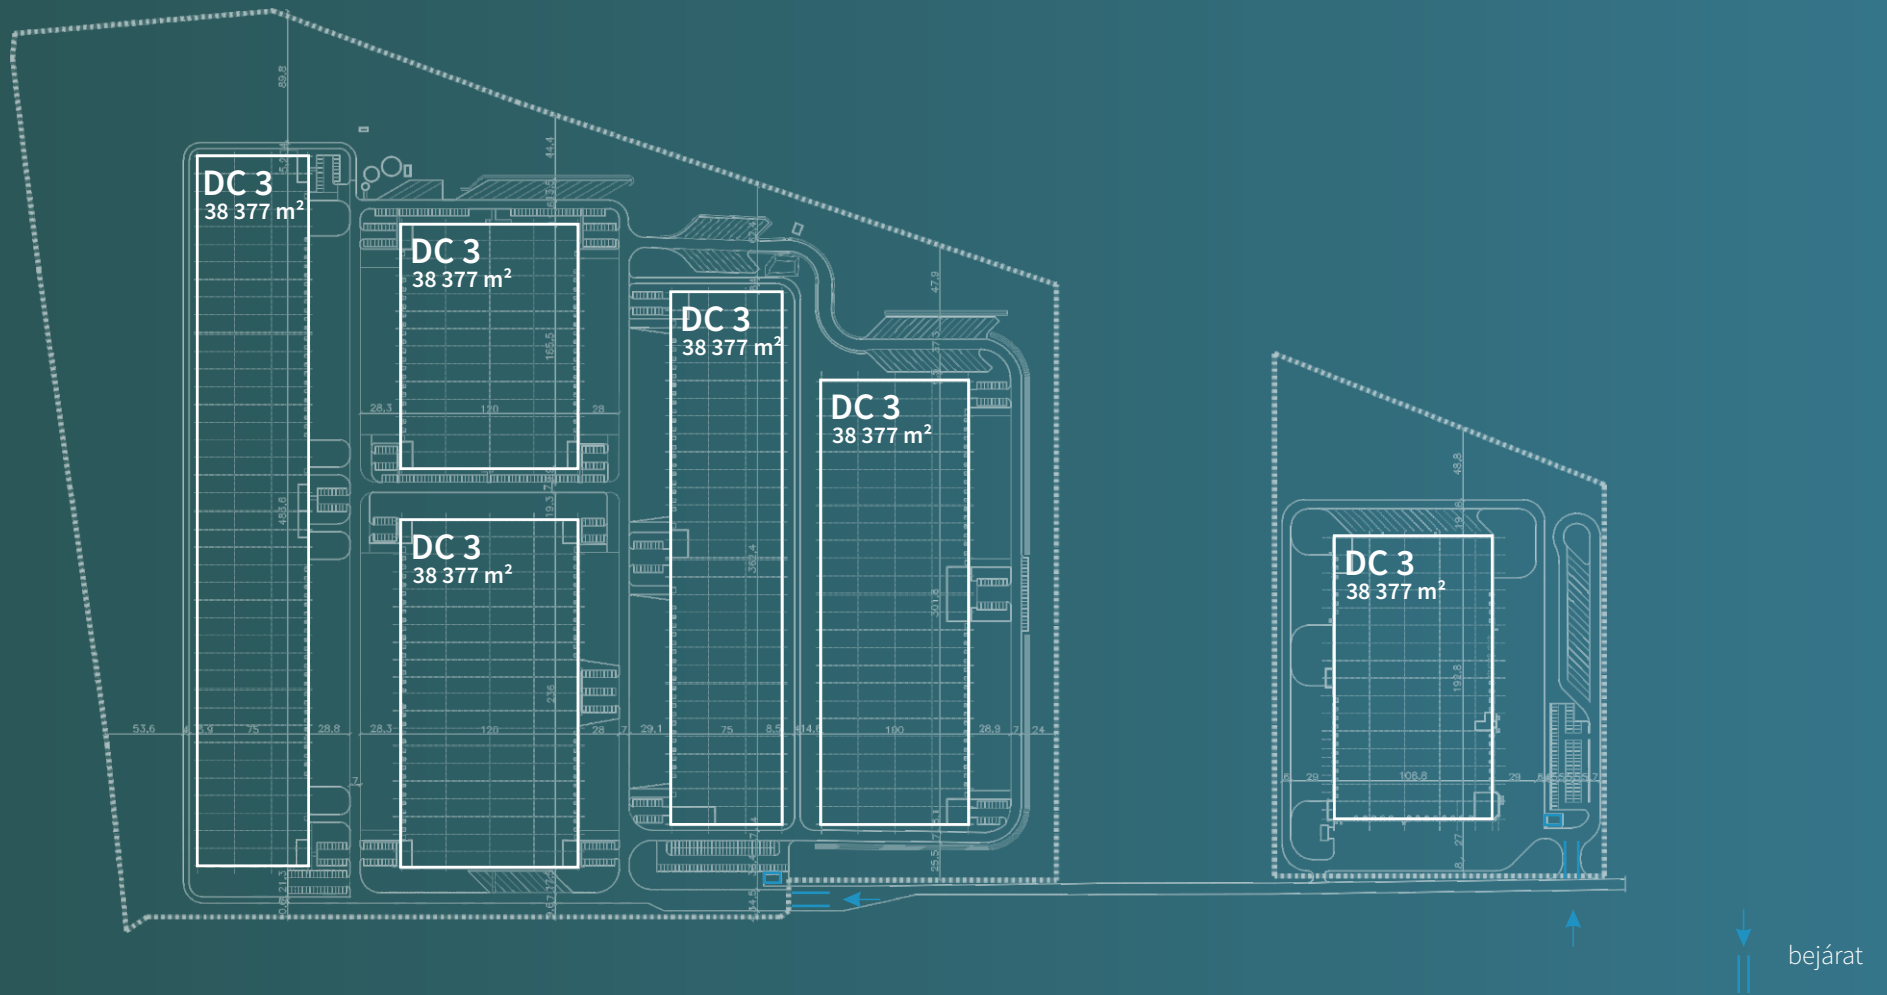

Az épületek előnyei

10 méteres tiszta belmagasság

5 t/m² padlóterhelhetőség

ESFR sprinkler rendszer

Széles rakodódvar

Szintbeli behajtó kapuk

Műszaki szolgálat a parkban

Okos mérőóra

Szintbeli behajtó kapuk