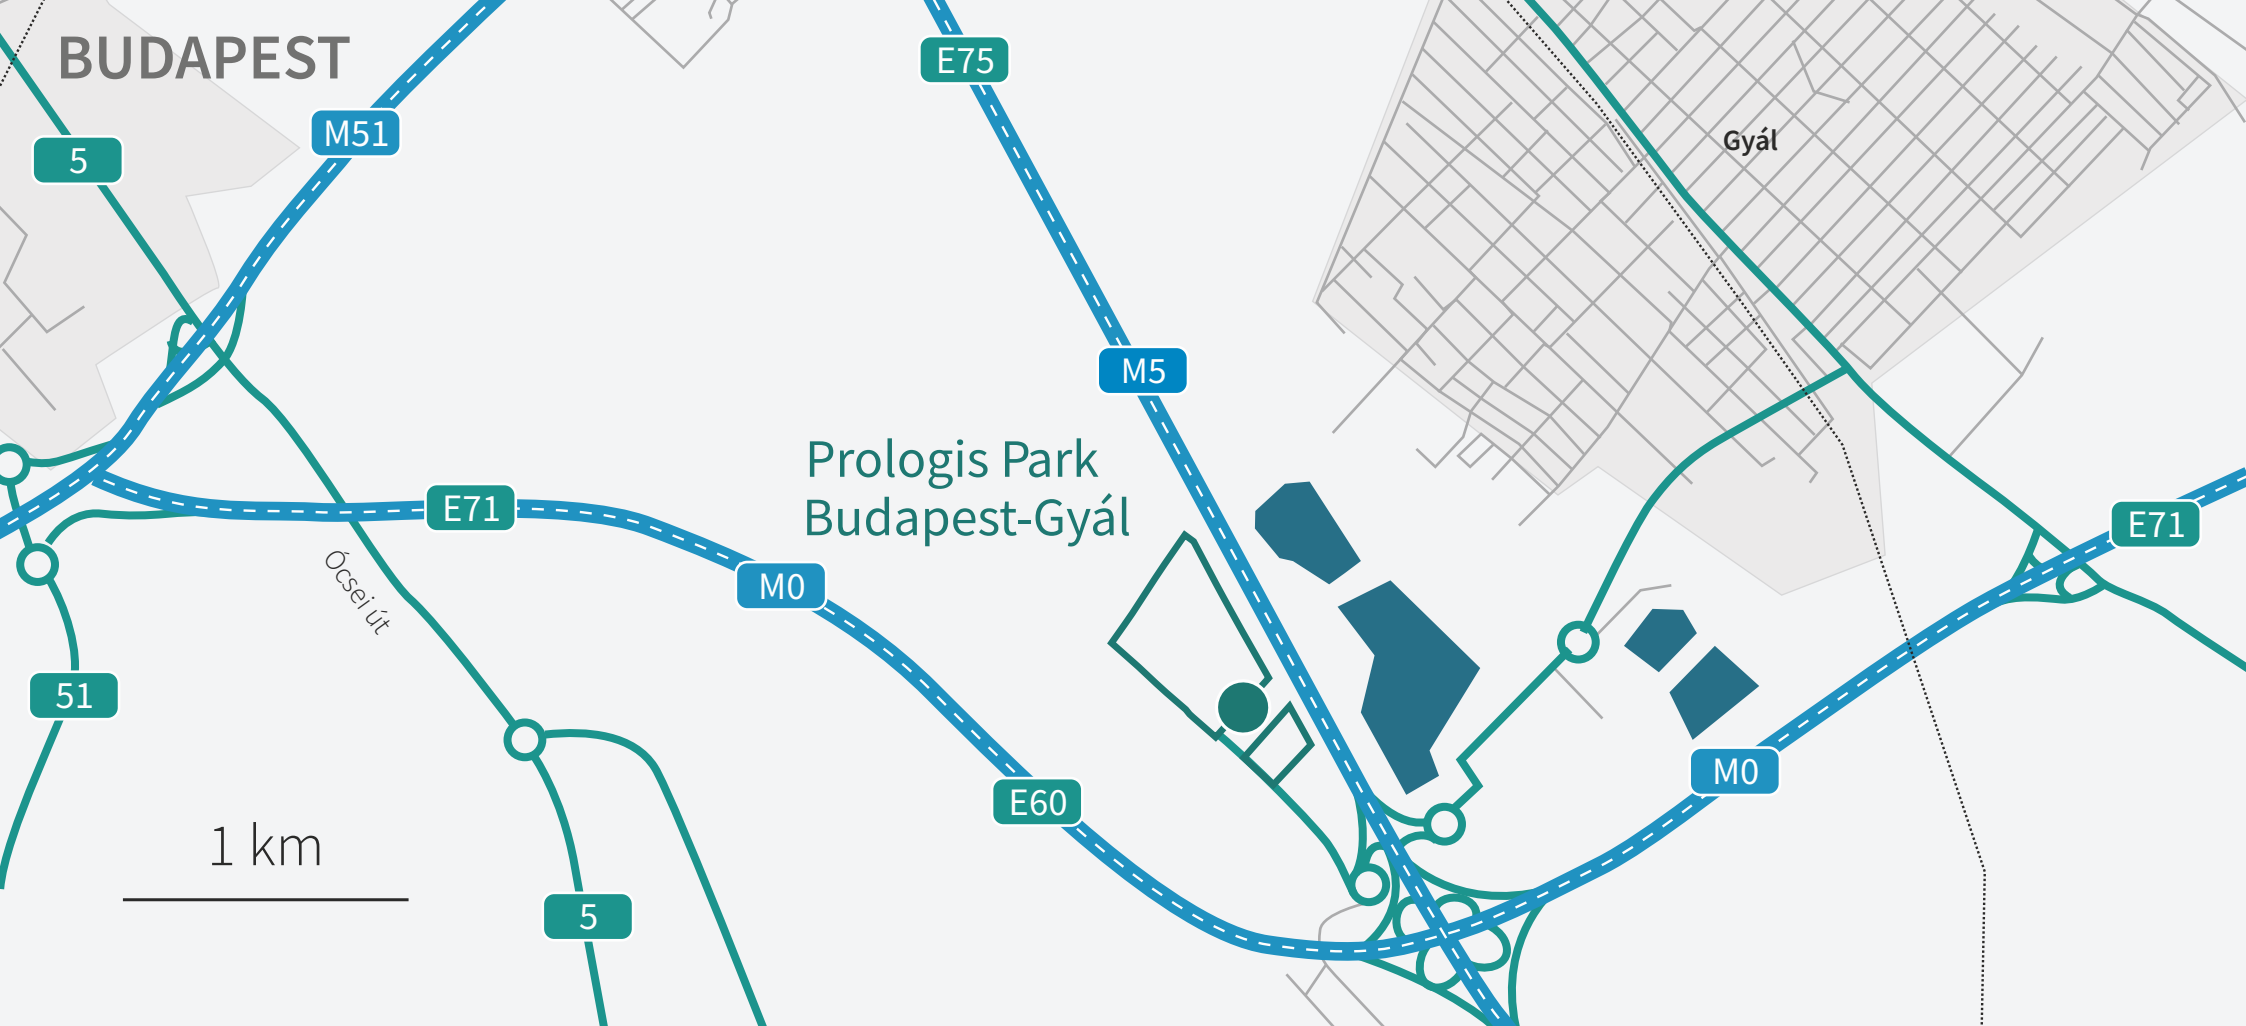

Lépjen kapcsolatba velünk

Zsuzsanna Hunyadi
T +36 70 933 92 07
E zhunyadi@prologis.com

Prologis Park Budapest-Gyál
hrsz. 7100
2360 Gyál

A kiadvány célja az általános tájékoztatás: sem egészében, sem részleteiben nem tekinthető ajánlatnak, illetve szerződésnek.
©2022 Prologis. All rights reserved.

www.prologisgyal.com