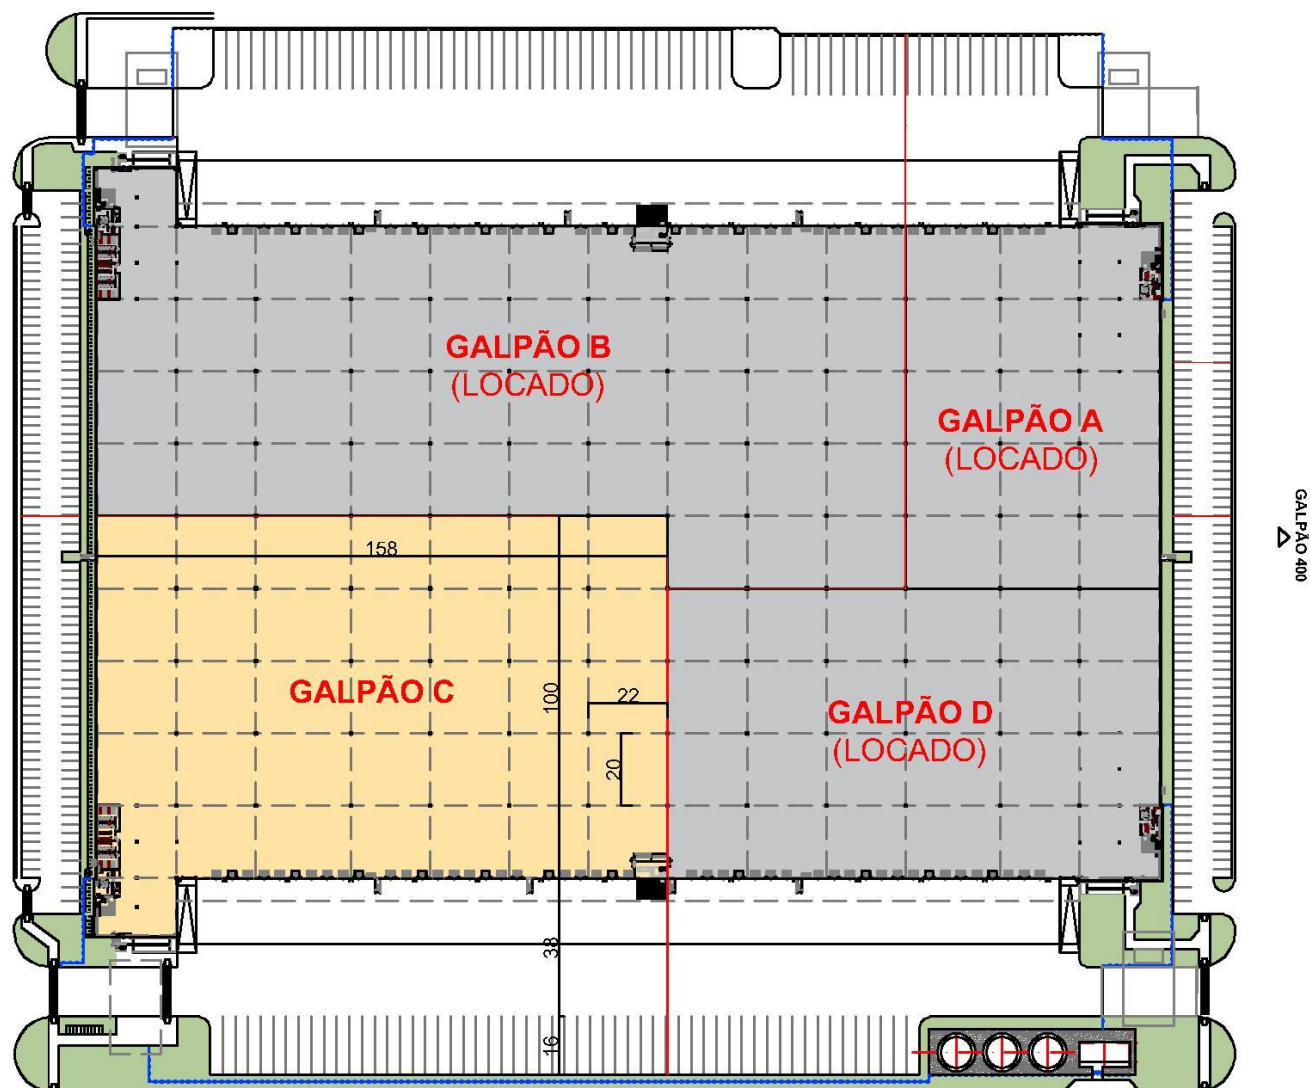

18.287 m²

Galpões logísticos para locação

Prologis Cajamar II

Av. Doutor Antônio João Abdalla, 260
Cajamar / SP

Disponibilidade imediata

- 10 minutos do Rodoanel
- 30 km da cidade de São Paulo

18.287 m²

Galpões logísticos para locação

Bloco 300 – Galpão C

Armazenagem	Mezanino	Marquise	Portaria	Área Privativa Total	Área Pro Rata	Área Locável Total
16.233,15 m ²	793,54 m ²	813,60 m ²	364,00 m ²	18.204,29 m ²	83,41 m ²	18.287,70 m ²

Prologis