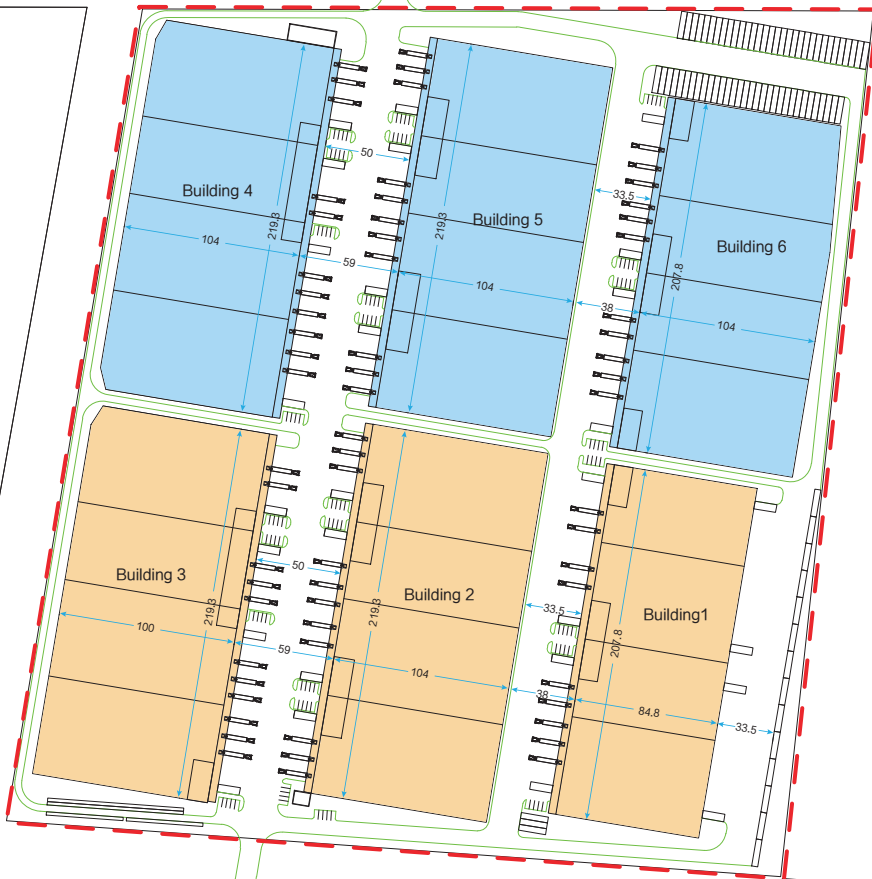

存储物品的
火灾危险性类别
Fire Hazard Classification
of Stored Goods

T5节能灯照明系统
Lighting

电动车充电桩
EV Charging

齐发大道 Qifa Ave.

出口 Exit

永雅路
Yongya Rd.

出入口 Entrance & Exit

齐众大道 Qizhong Ave.

Disclaimer

No warranties or representations, expressed or implied, are made as to the accuracy or completeness of the information contained herein and same is submitted subject to errors, commissions, rental or other conditions, withdrawal without notice, and to any special listing conditions imposed by our principals. All sizes are approximate. Prologis makes no commitment to update the information contained herein, and may make changes to these materials at any time without notice. In no event shall Prologis or its affiliates be liable for any damages whatsoever (including, without limitation, damages for loss of profits, business interruption, or loss of opportunity) arising out of the use of the information contained herein.

上述内容仅供参考，而非构成全部或部分的合同要约内容。安博中国有权根据需要进行更改而无需作出任何通知。

关注安博中国