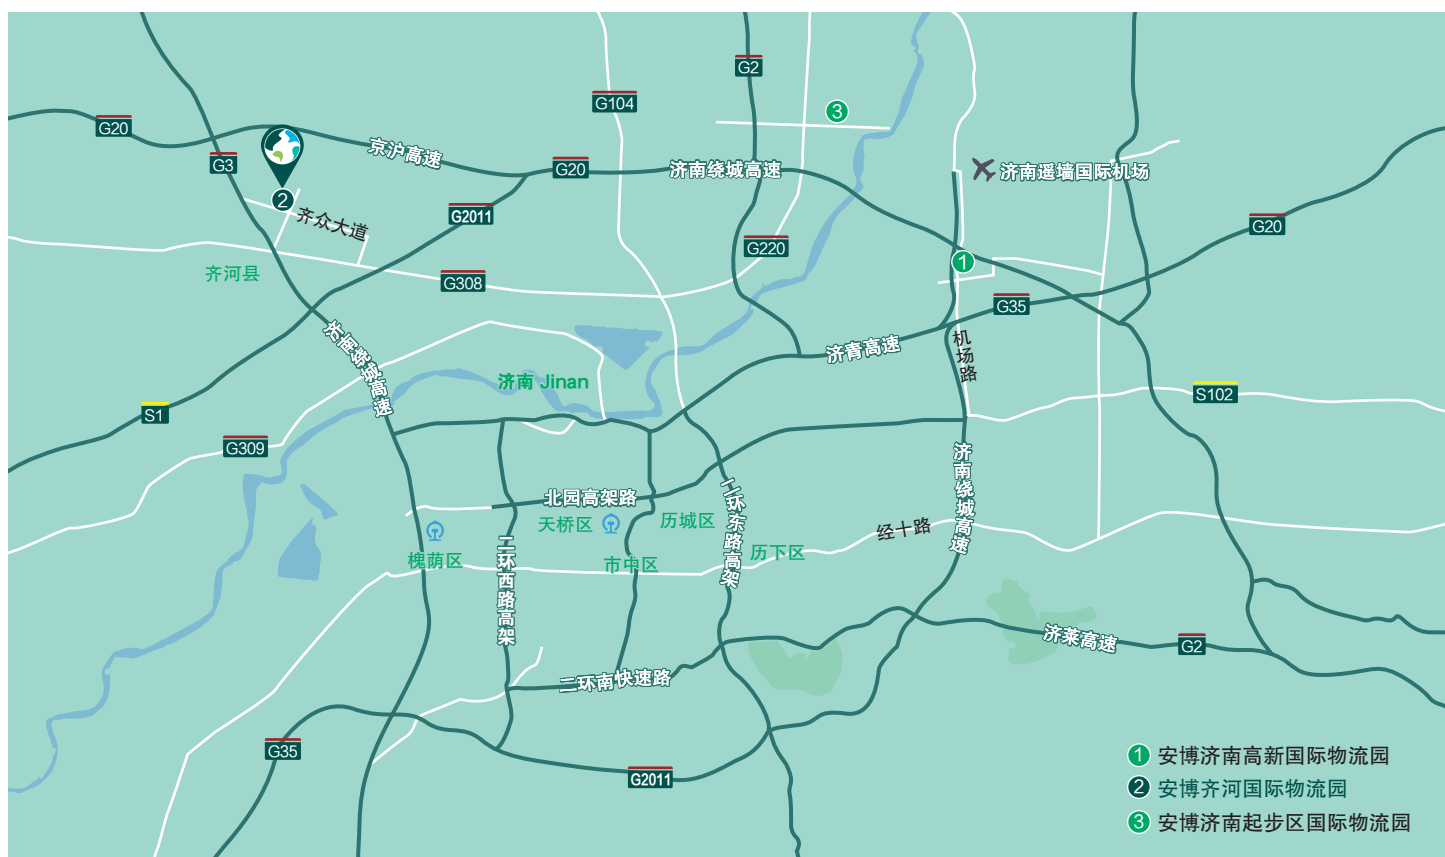

142,600平方米

安博齐河国际物流园

Prologis Jinan West Logistics Center

德州市齐河经济开发区

FOR LEASE

联系租赁经理: 185 1441 1107 / 132 6116 9683

咨询热线: 010-5925 5224

www.prologis.cn

项目概况 Overview

- 位于山东齐河经济开发区，区位优势明显，承接京津冀产业转移的物流服务需求，新能源汽车、装备制造、食品等产业集聚效应显著
- 交通网络完善，快速抵达京台高速(G3)、青银高速(G20)与济南绕城高速(G2001)，可辐射山东、河北及河南大部分城市
- 距济南市区仅28公里，是优良的区域分拨和城市配送节点，高标准、现代化物流设施满足为物流运营自动化、智能化提供弹性空间

地理位置 Location

- 德州市齐河县齐众大道133号
No.133 Qizhong Ave, Qihe County, Dezhou

周边交通设施 Accessibility

- 3.2KM** 距G308国道(齐安大道) From 308 National Road (Qi'an Ave.)
- 3.7KM** 距京台高速G3齐河收费站
From Beijing – Taipei Expressway (G3) Qihe Toll Station
- 8.3KM** 距青银高速(G20)/济南绕城高速(G2001)齐河东收费站
From Qingdao – Yinchuan Expressway (G20)/Jinan Beltway (G2001) Qihe East Toll Station
- 28.6KM** 距济南市区(二环) From Jinan Downtown
- 30KM** 距济南西站 From Jinan West Railway Station