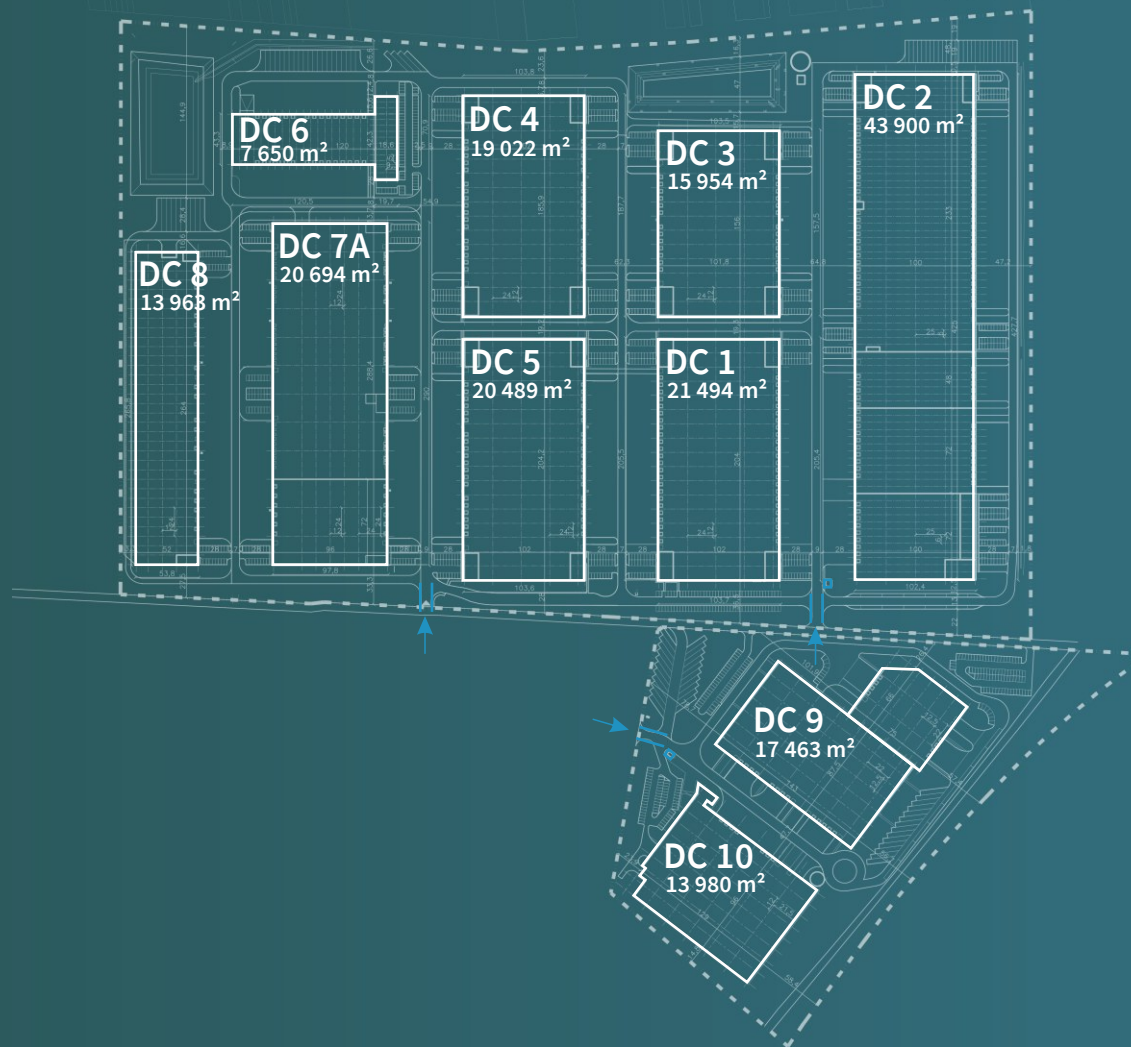

Az épületek előnyei

10 méteres tiszta belmagasság

5 t/m² padlóterhelhetőség

ESFR sprinkler rendszer

Széles rakodóudvar

Szintbeli behajtó kapuk

Műszaki szolgálat a parkban

Elektromos autó töltőállomás

Zdalny system odczytu mediów