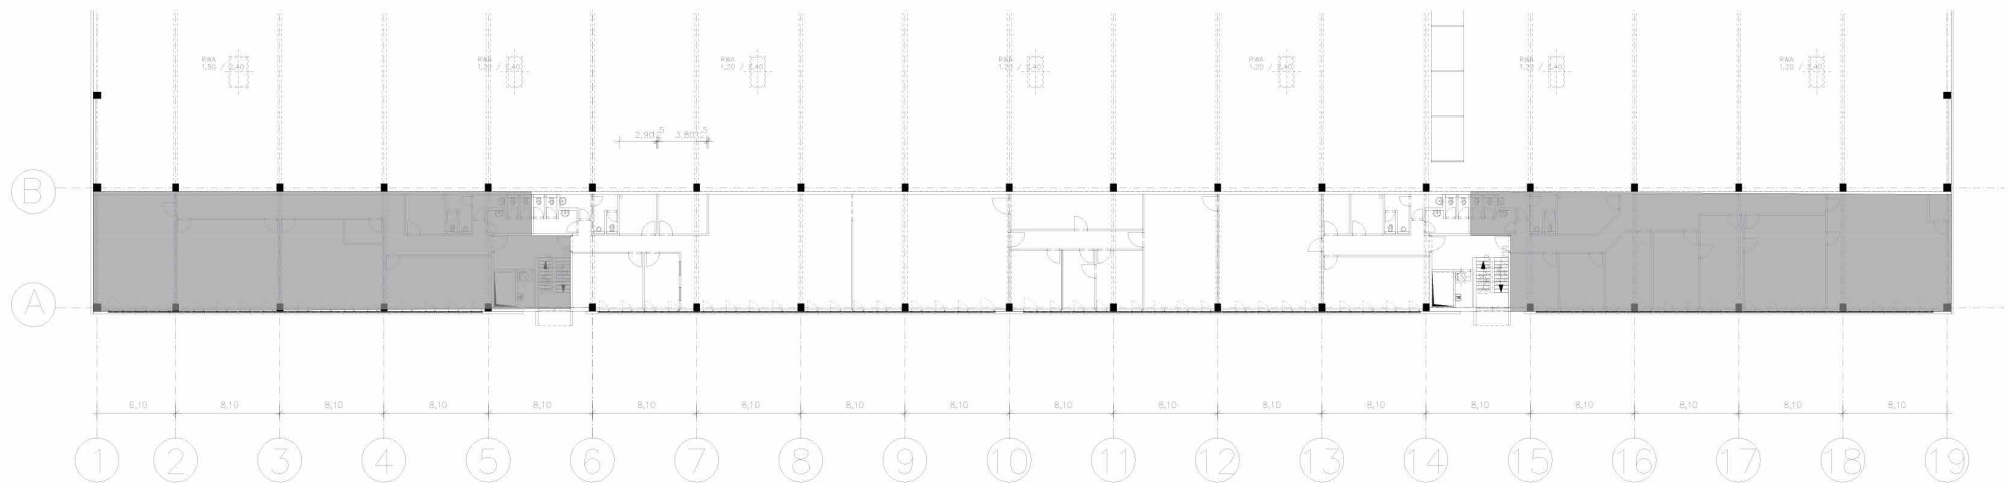

PROLOGIS PARK DÜSSELDORF

Büro (befindet sich in der Lagerhalle)

- Größe: 603 m²
- Lage: 1. Obergeschoss
- Bodenbelag:
 - Büroräume (austauschbar): Nadelvlies, rollstuhlgeeignet
 - Empfangs- und Sozialbereich: Feinsteinzeug
 - Pausen-, Umkleide- und Nebenräume: Fliesen
- Beleuchtung: Langfeldleuchten
 - Büroräume: 500 lux
 - Eingangsbereich: 150-200 lux
 - Treppenhäuser, Flure, Toiletten: 150-200 lux
- Heizung: Flach-/Ventilheizkörper
- Serverräume
- Klimasplitgeräte sind in Serverräumen vorhanden
- Teeküchen sind vorhanden