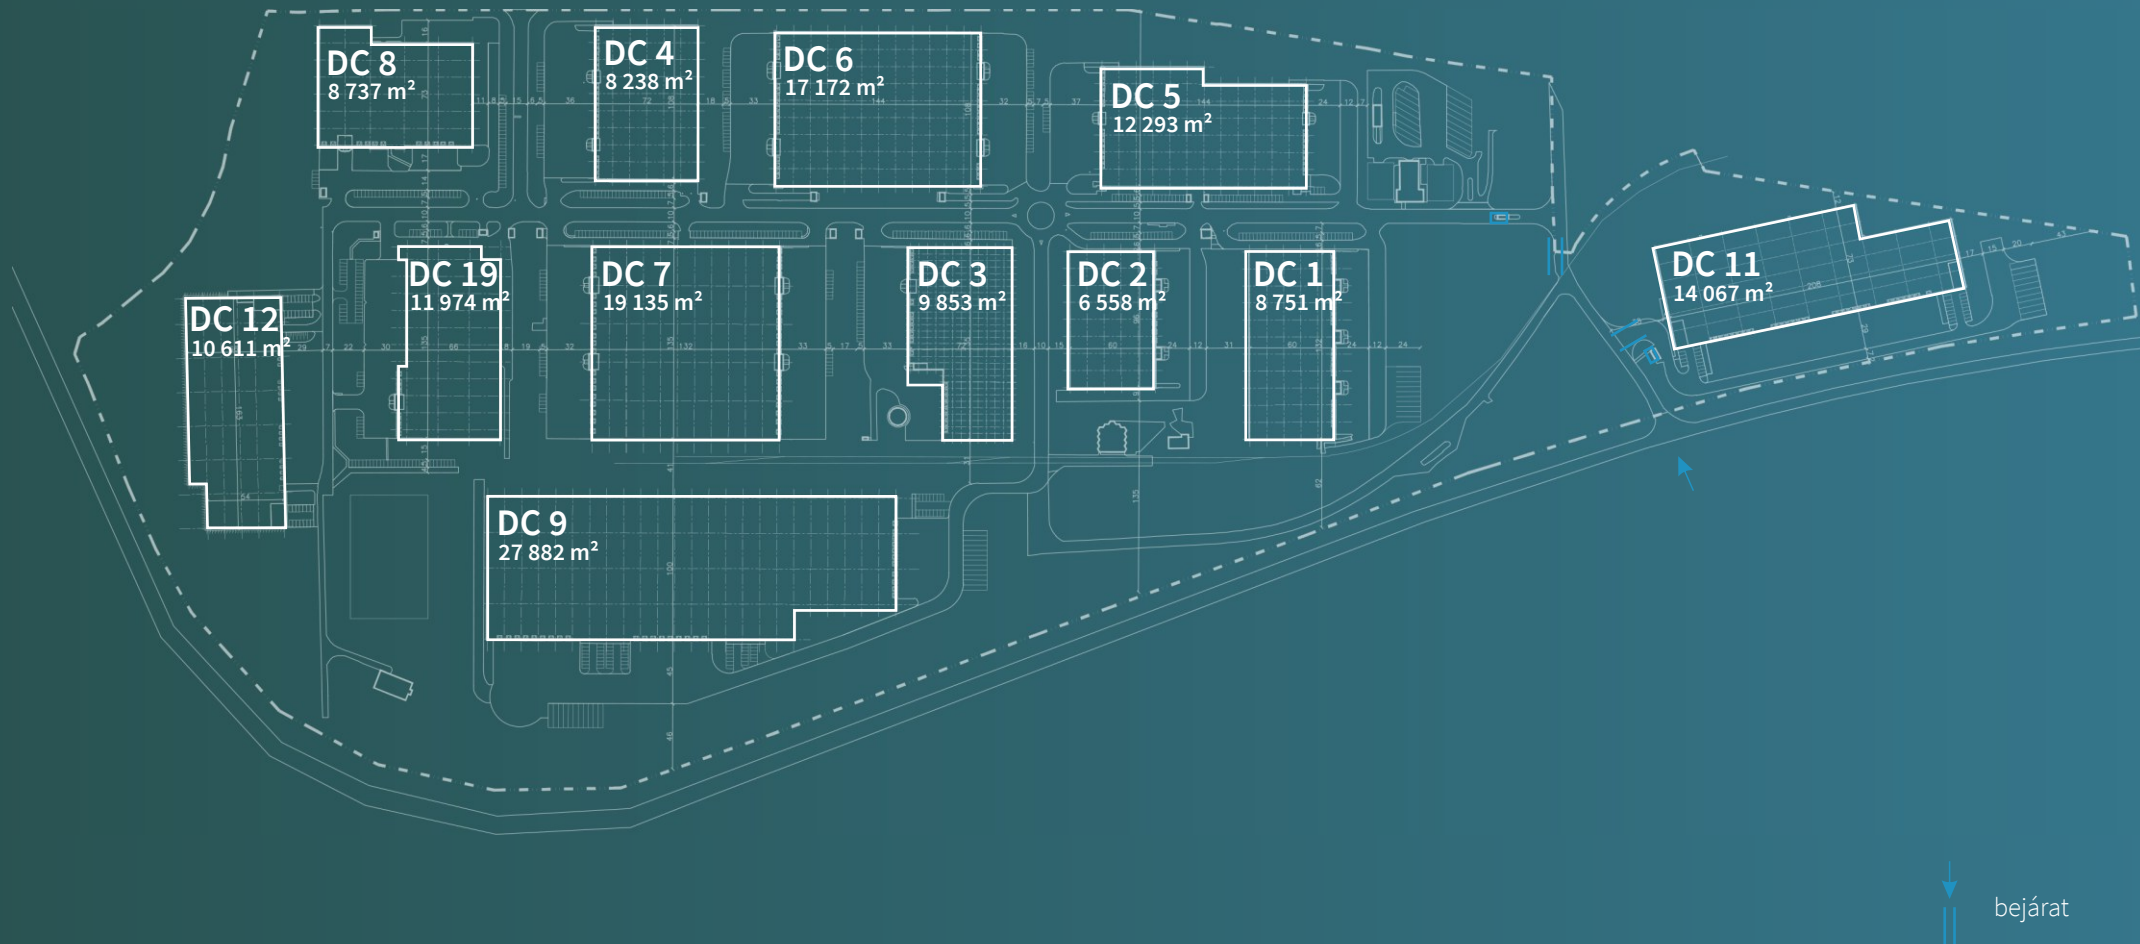

Az épületek előnyei

10 méteres tiszta belmagasság

5 t/m² padlóterhelhetőség

ESFR sprinkler rendszer

Széles rakodódvar

Iparvágány

Műszaki szolgálat a parkban

Okos mérőóra

Szintbeli behajtó kapuk

Elektromos autó töltőállomás