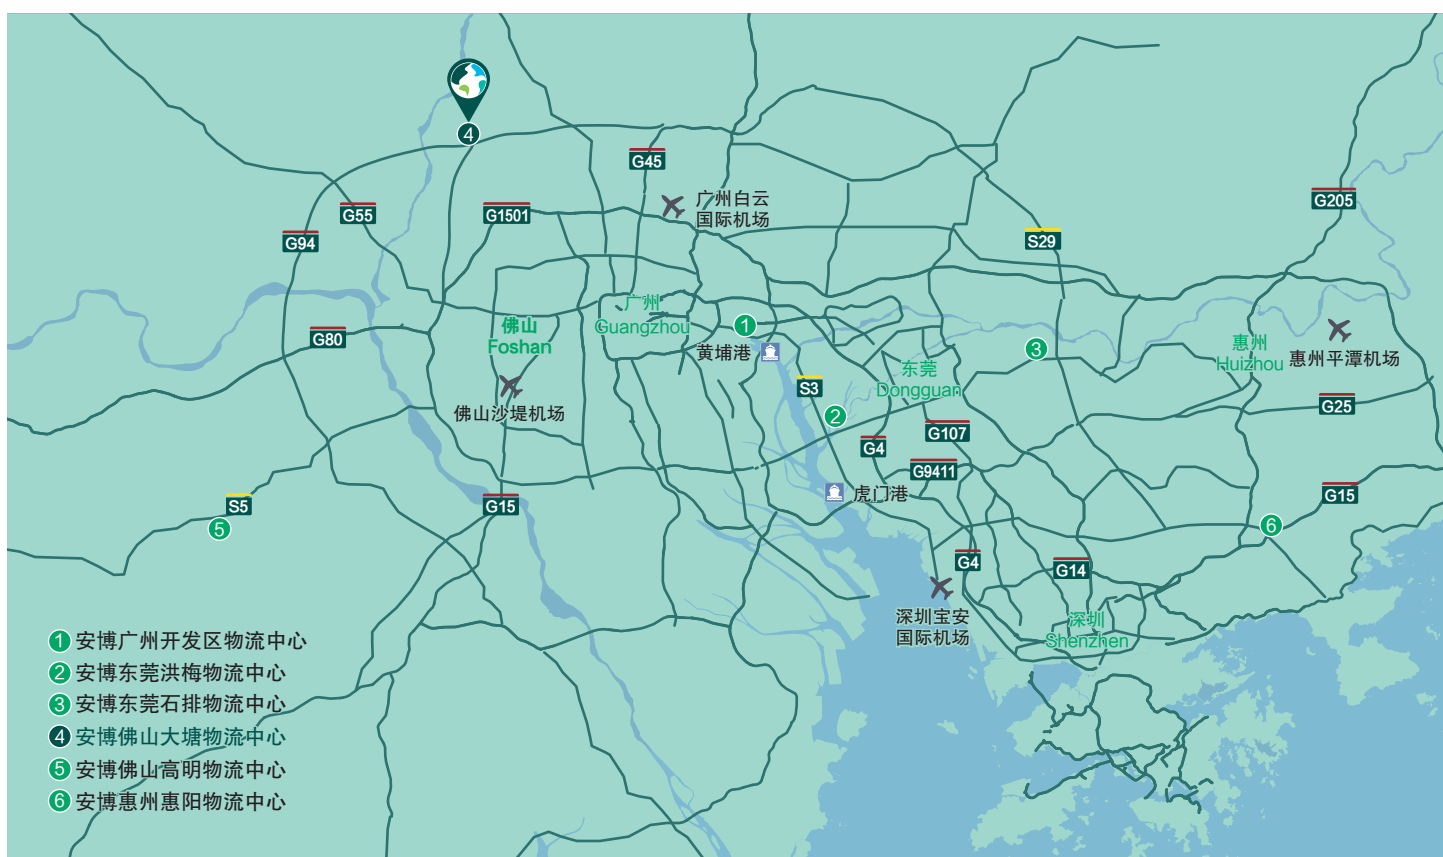

110,400平方米

安博佛山大塘物流中心

Prologis Foshan Datang Logistics Center

佛山市三水区大塘镇三水工业园大塘园A区87号

FOR LEASE

联系租赁经理: 184 7539 8140 / 184 7539 8142

咨询热线: 0755-3303 7317

www.prologis.cn

项目概况 Overview

- 坐落于广东佛山三水大塘工业园，地理位置优越，距佛山乐平工业园和花都日产汽车工业园等市级产业园车程约25公里，集聚三个工业园区的产业链资源
- 交通网络完善，毗邻珠三角环线高速(G94)、佛清从高速(S16)与京港线(G107)，距广州白云国际机场约45公里，距佛山市区58公里，可辐射珠三角地区主要城市
- 高标准的物流设施、灵活的解决方案，满足跨境电商、电商、零售、先进制造业等行业企业的供应链布局需求

地理位置 Location

- 佛山市三水区大塘镇三水工业园大塘园A区87号
No. 87, A-Zone Datang Park, Sanshui Industrial Park, Sanshui District, Foshan

周边交通设施 Accessibility

- 1.8KM** 距G94珠三角环线高速 From G94 Expressway
- 7KM** 距107国道 From No.107 National Highway
- 53KM** 距广州白云国际机场 From Guangzhou Baiyu Airport
- 58KM** 距佛山禅城区 From Chancheng District of Foshan
- 75KM** 距广州天河区 From Tianhe District of Guangzhou